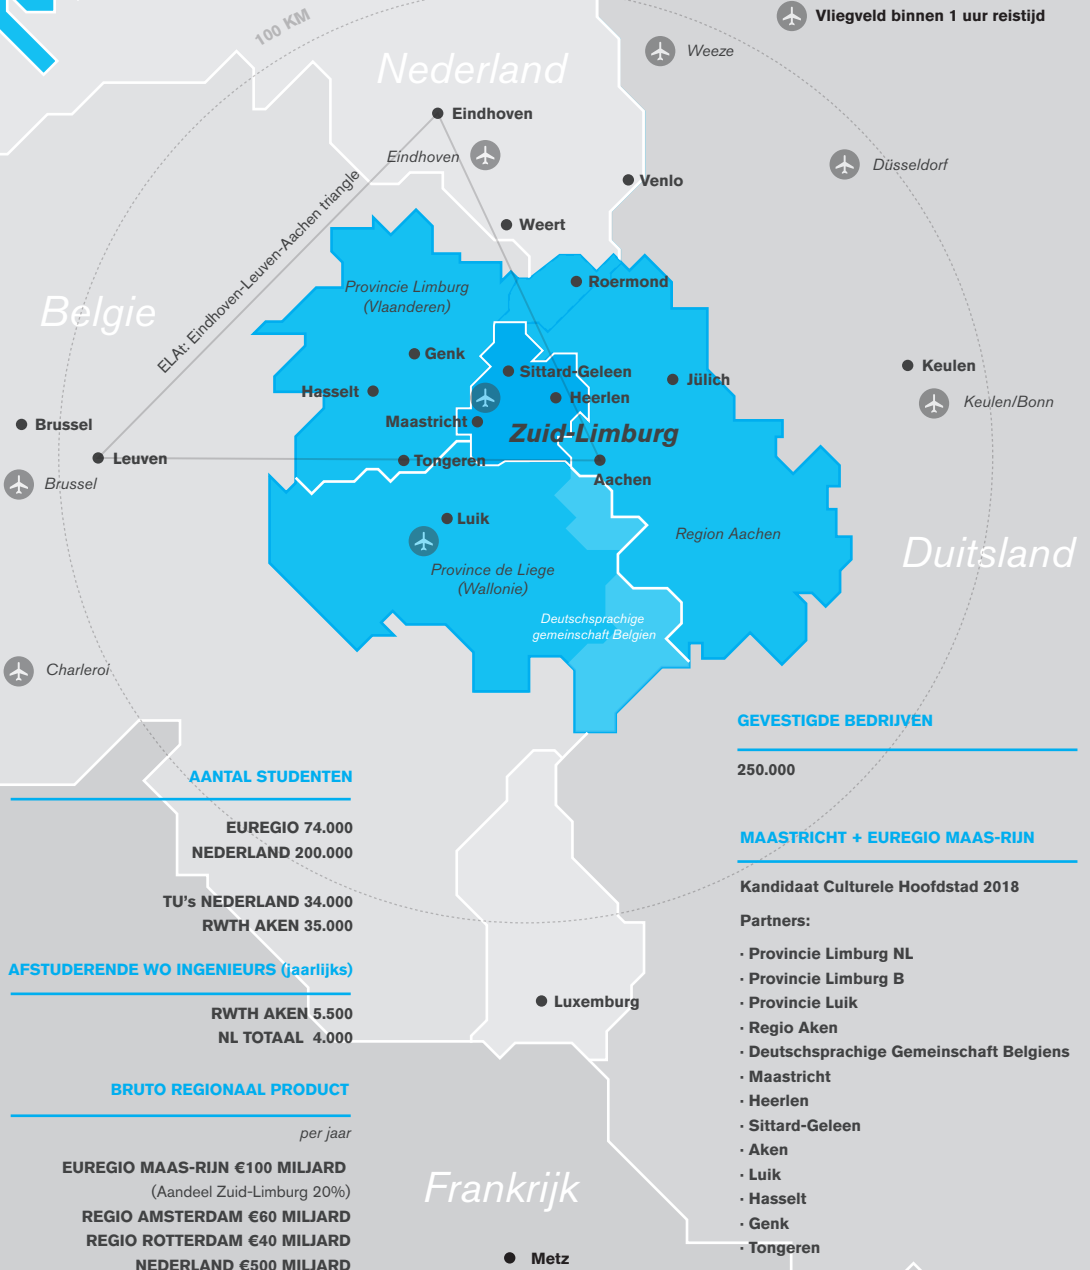

EUREGIO MAAS-RIJN

3.9 MILJOEN INWONERS

3 TALEN 3 LANDEN

 **Vliegveld binnen 1 uur reistijd**

AANTAL STUDENTEN

EUREGIO 74.000
 NEDERLAND 200.000

TU's NEDERLAND 34.000
 RWTH AKEN 35.000

AFSTUDERENDE WO INGENIEURS (jaarlijks)

RWTH AKEN 5.500
 NL TOTAAL 4.000

BRUTO REGIONAAL PRODUCT

per jaar

EUREGIO MAAS-RIJN €100 MILJARD
 (Aandeel Zuid-Limburg 20%)
 REGIO AMSTERDAM €60 MILJARD
 REGIO ROTTERDAM €40 MILJARD
 NEDERLAND €500 MILJARD

GEVESTIGDE BEDRIJVEN

250.000

MAASTRICHT + EUREGIO MAAS-RIJN

Kandidaat Culturele Hoofdstad 2018

Partners:

- Provincie Limburg NL
- Provincie Limburg B
- Provincie Luik
- Regio Aken
- Deutschsprachige Gemeinschaft Belgiens
- Maastricht
- Heerlen
- Sittard-Geleen
- Aken
- Luik
- Hasselt
- Genk
- Tongeren